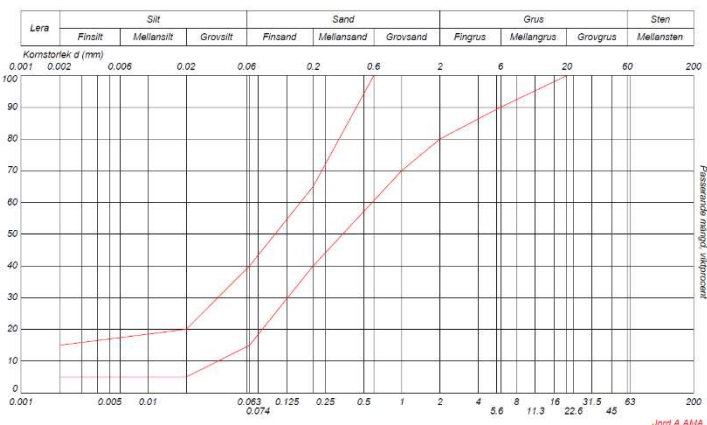

# Växtjord A

Växtjord A Plant är en naturgödsblad, mullig jord som passar till plantering av träd, buskar och perenner. Jorden följer AMA och motsvarar DCL 11/1, Jord A.

Jorden passar normala utföranden och fuktförhållanden. Mullhalten och näringsinnehållet gör jorden lämplig till rabatter med perenner och buskar, samt träd och andra växter som trivs i en stadigare jord.

## Specifikationer

Siktning	20 mm
Mullhalt	5 – 8 vikt%
Lerinnehåll	5 – 15 vikt%
pH	5,5 - 7,5
Ledningstal	1,5 - 4,0
Volymvikt	ca 1,3 ton/m <sup>3</sup>

AMA DCL 11/1, Jord A

Våra jordprodukter är tillverkade av återvunna, mullrika och jordiga massor. Dessa blandar vi med tvättad natursand som vi återvinner från olika projekt i Stockholm, samt vår egenproducerade grönkompost och naturgödsel m.m. för att få rätt jord till rätt ändamål.